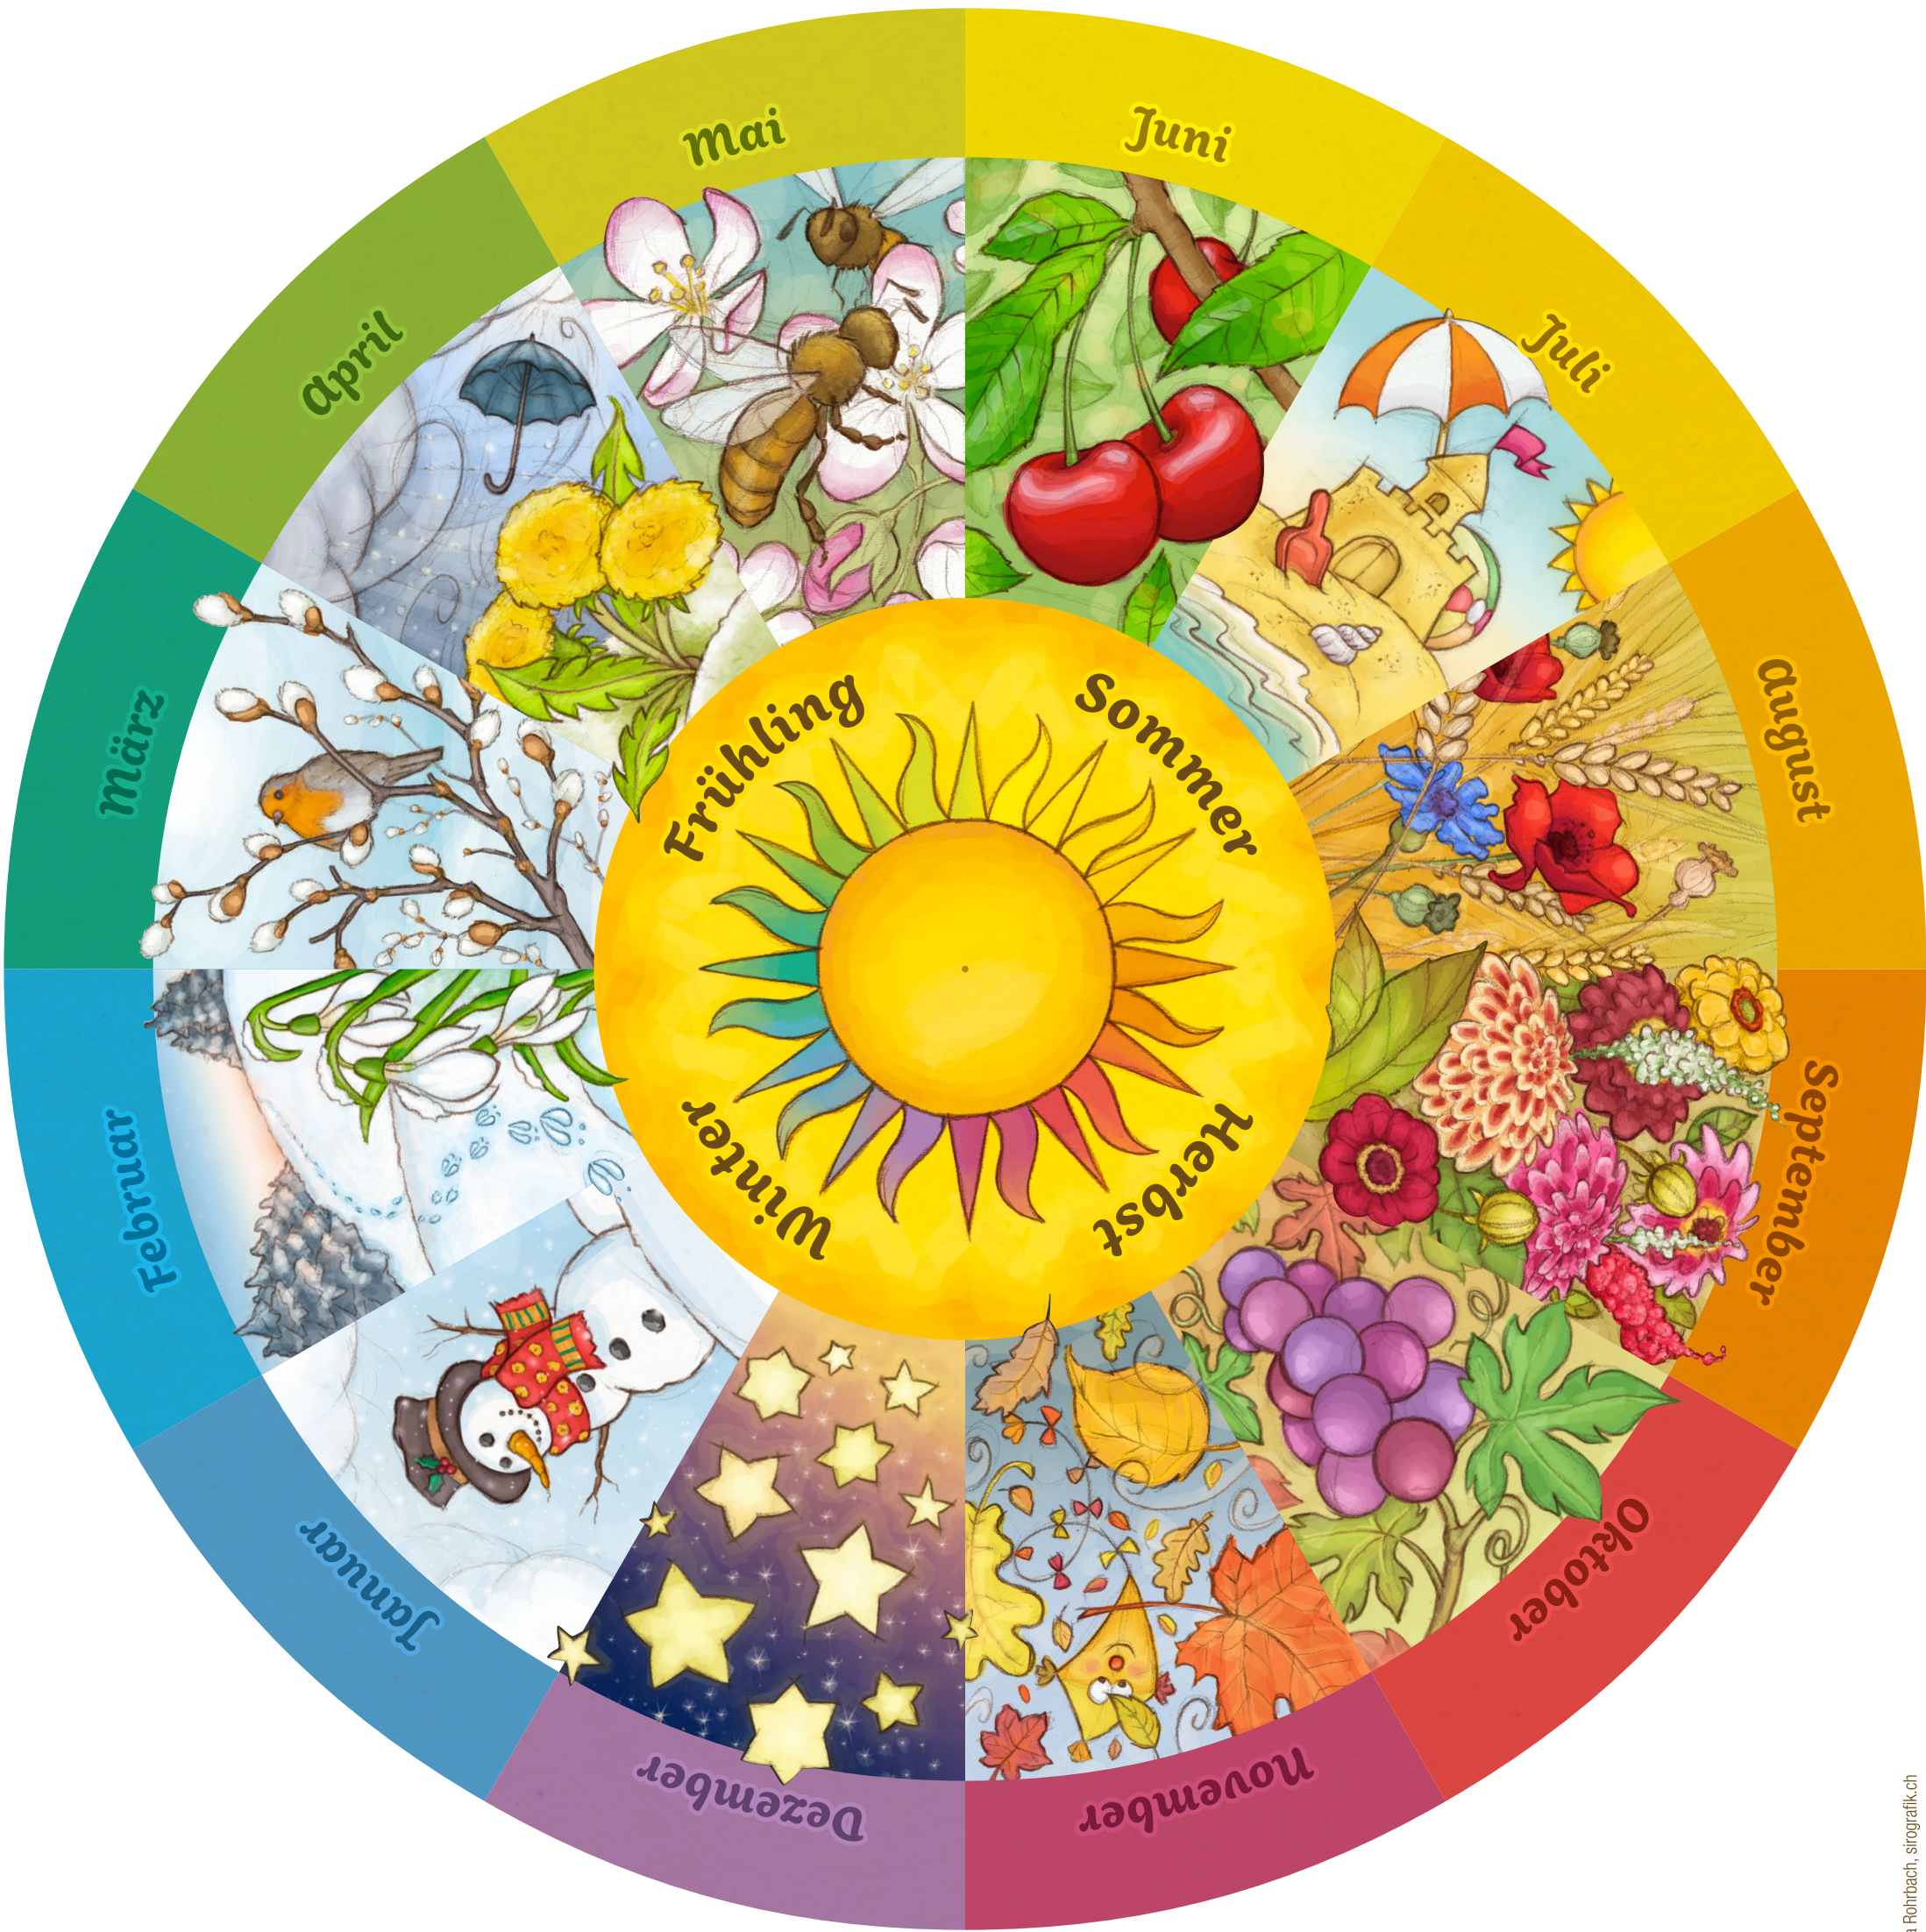

# Jahreskreisuhr

Silvester

Neujahr

Dreikönigstag

Fasnacht

Palmsonntag

Gründonnerstag

Karfreitag

Ostern

Auffahrt

Pfingsten

Ferien

1. August

Schulbeginn

Bätttag

Erntedank

Martinstag

Advent

Samichlousetag

Weihnachten

Engel

Kräuterweihe

Franz von Assisi

Zibelemärit